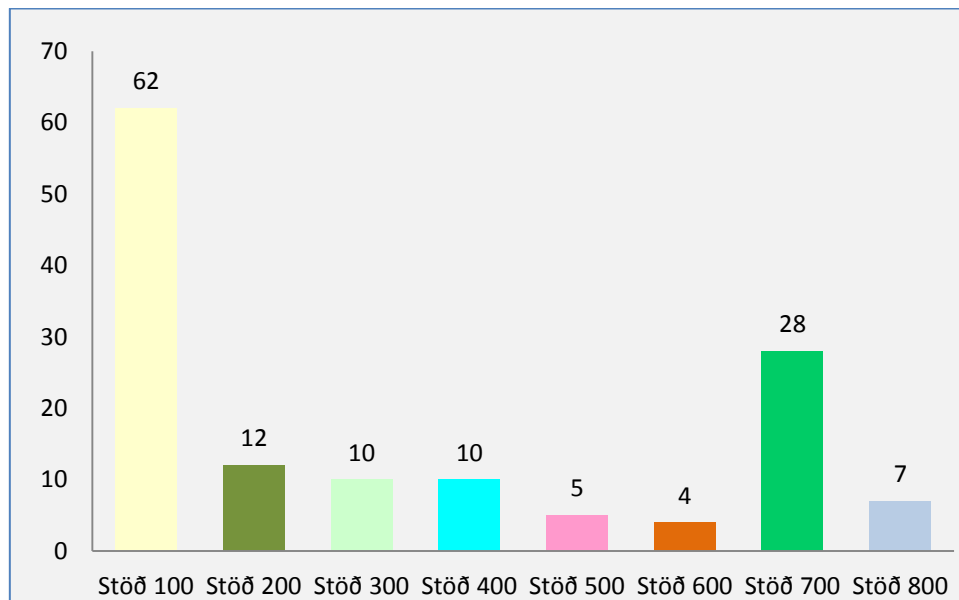

Útköll hjá Brunavörnum Árnassýslu á árinu 2013 urðu 138 talsins.

Er hér átt við útköll frá öllum starfsstöðvum.

Slökkvilið BÁ starfar sem eitt lið þannig að um samstarf frá stöðvum er að ræða í útköllum.

Slökkviliðsmenn eru u.þ.b. 120 talsins og bílar liðsins 25, starfsstöðvar eru 8.

Ekki er endilega um að ræða útkall á því svæði sem stöðin er staðsett á.

Skipting útkalla er eftirfarandi:

Stöð 100	(Selfoss)	62 útköll
Stöð 200	(Stokkseyri)	12 útköll
Stöð 300	(Laugarvatn)	10 útköll
Stöð 400	(Reykholt)	10 útköll
Stöð 500	(Árnes)	5 útköll
Stöð 600	(Þorlákshöfn)	4 útköll
Stöð 700	(Hveragerði)	28 útköll
Stöð 800	(Flúðir)	7 útköll