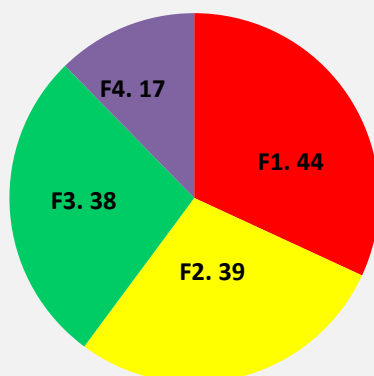

Slökkviliðsmenn eru u.þ.b. 120 talsins og bílar liðsins 25, starfsstöðvar eru 8.

Ekki er endilega um að ræða útkall á því svæði sem stöðin er staðsett á.

Skipting útkalla er eftirfarandi:

Stöð 100	(Selfoss)	62 útköll
Stöð 200	(Stokkseyri)	12 útköll
Stöð 300	(Laugarvatn)	10 útköll
Stöð 400	(Reykholt)	10 útköll
Stöð 500	(Árnes)	5 útköll
Stöð 600	(Þorlákshöfn)	4 útköll
Stöð 700	(Hveragerði)	28 útköll
Stöð 800	(Flúðir)	7 útköll

Forgangsskipting útkalla BÁ 2013

Forgangsskipting útkalla er eftirfarandi:

F1

Forgangur 1 er aðstoð sem er metin í efsta forgang og þar sem lífsbjörg og meiri háttar eignatjón ásamt fleiru kallar á tafarlausa afgreiðslu.